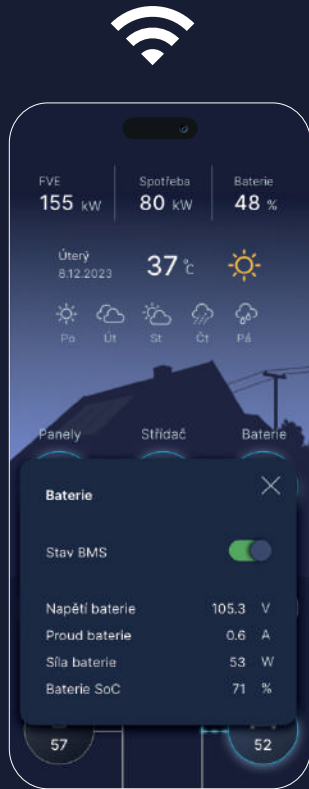

## Ovládejte svou elektrárnu z aplikace

Fotovoltaika pod drobnohledem! A-Z MONITORING umožní ovládat energetické toky v domácnosti na pár kliků z mobilní aplikace nebo webového rozhraní. Regulace A-Z ROUTER a její pokročilý systém řízení A-Z MONITORING zajistí přehledný monitoring výroby, spotřeby a akumulace energie a pomáhá tak zamezovat přetokům energie do sítě.