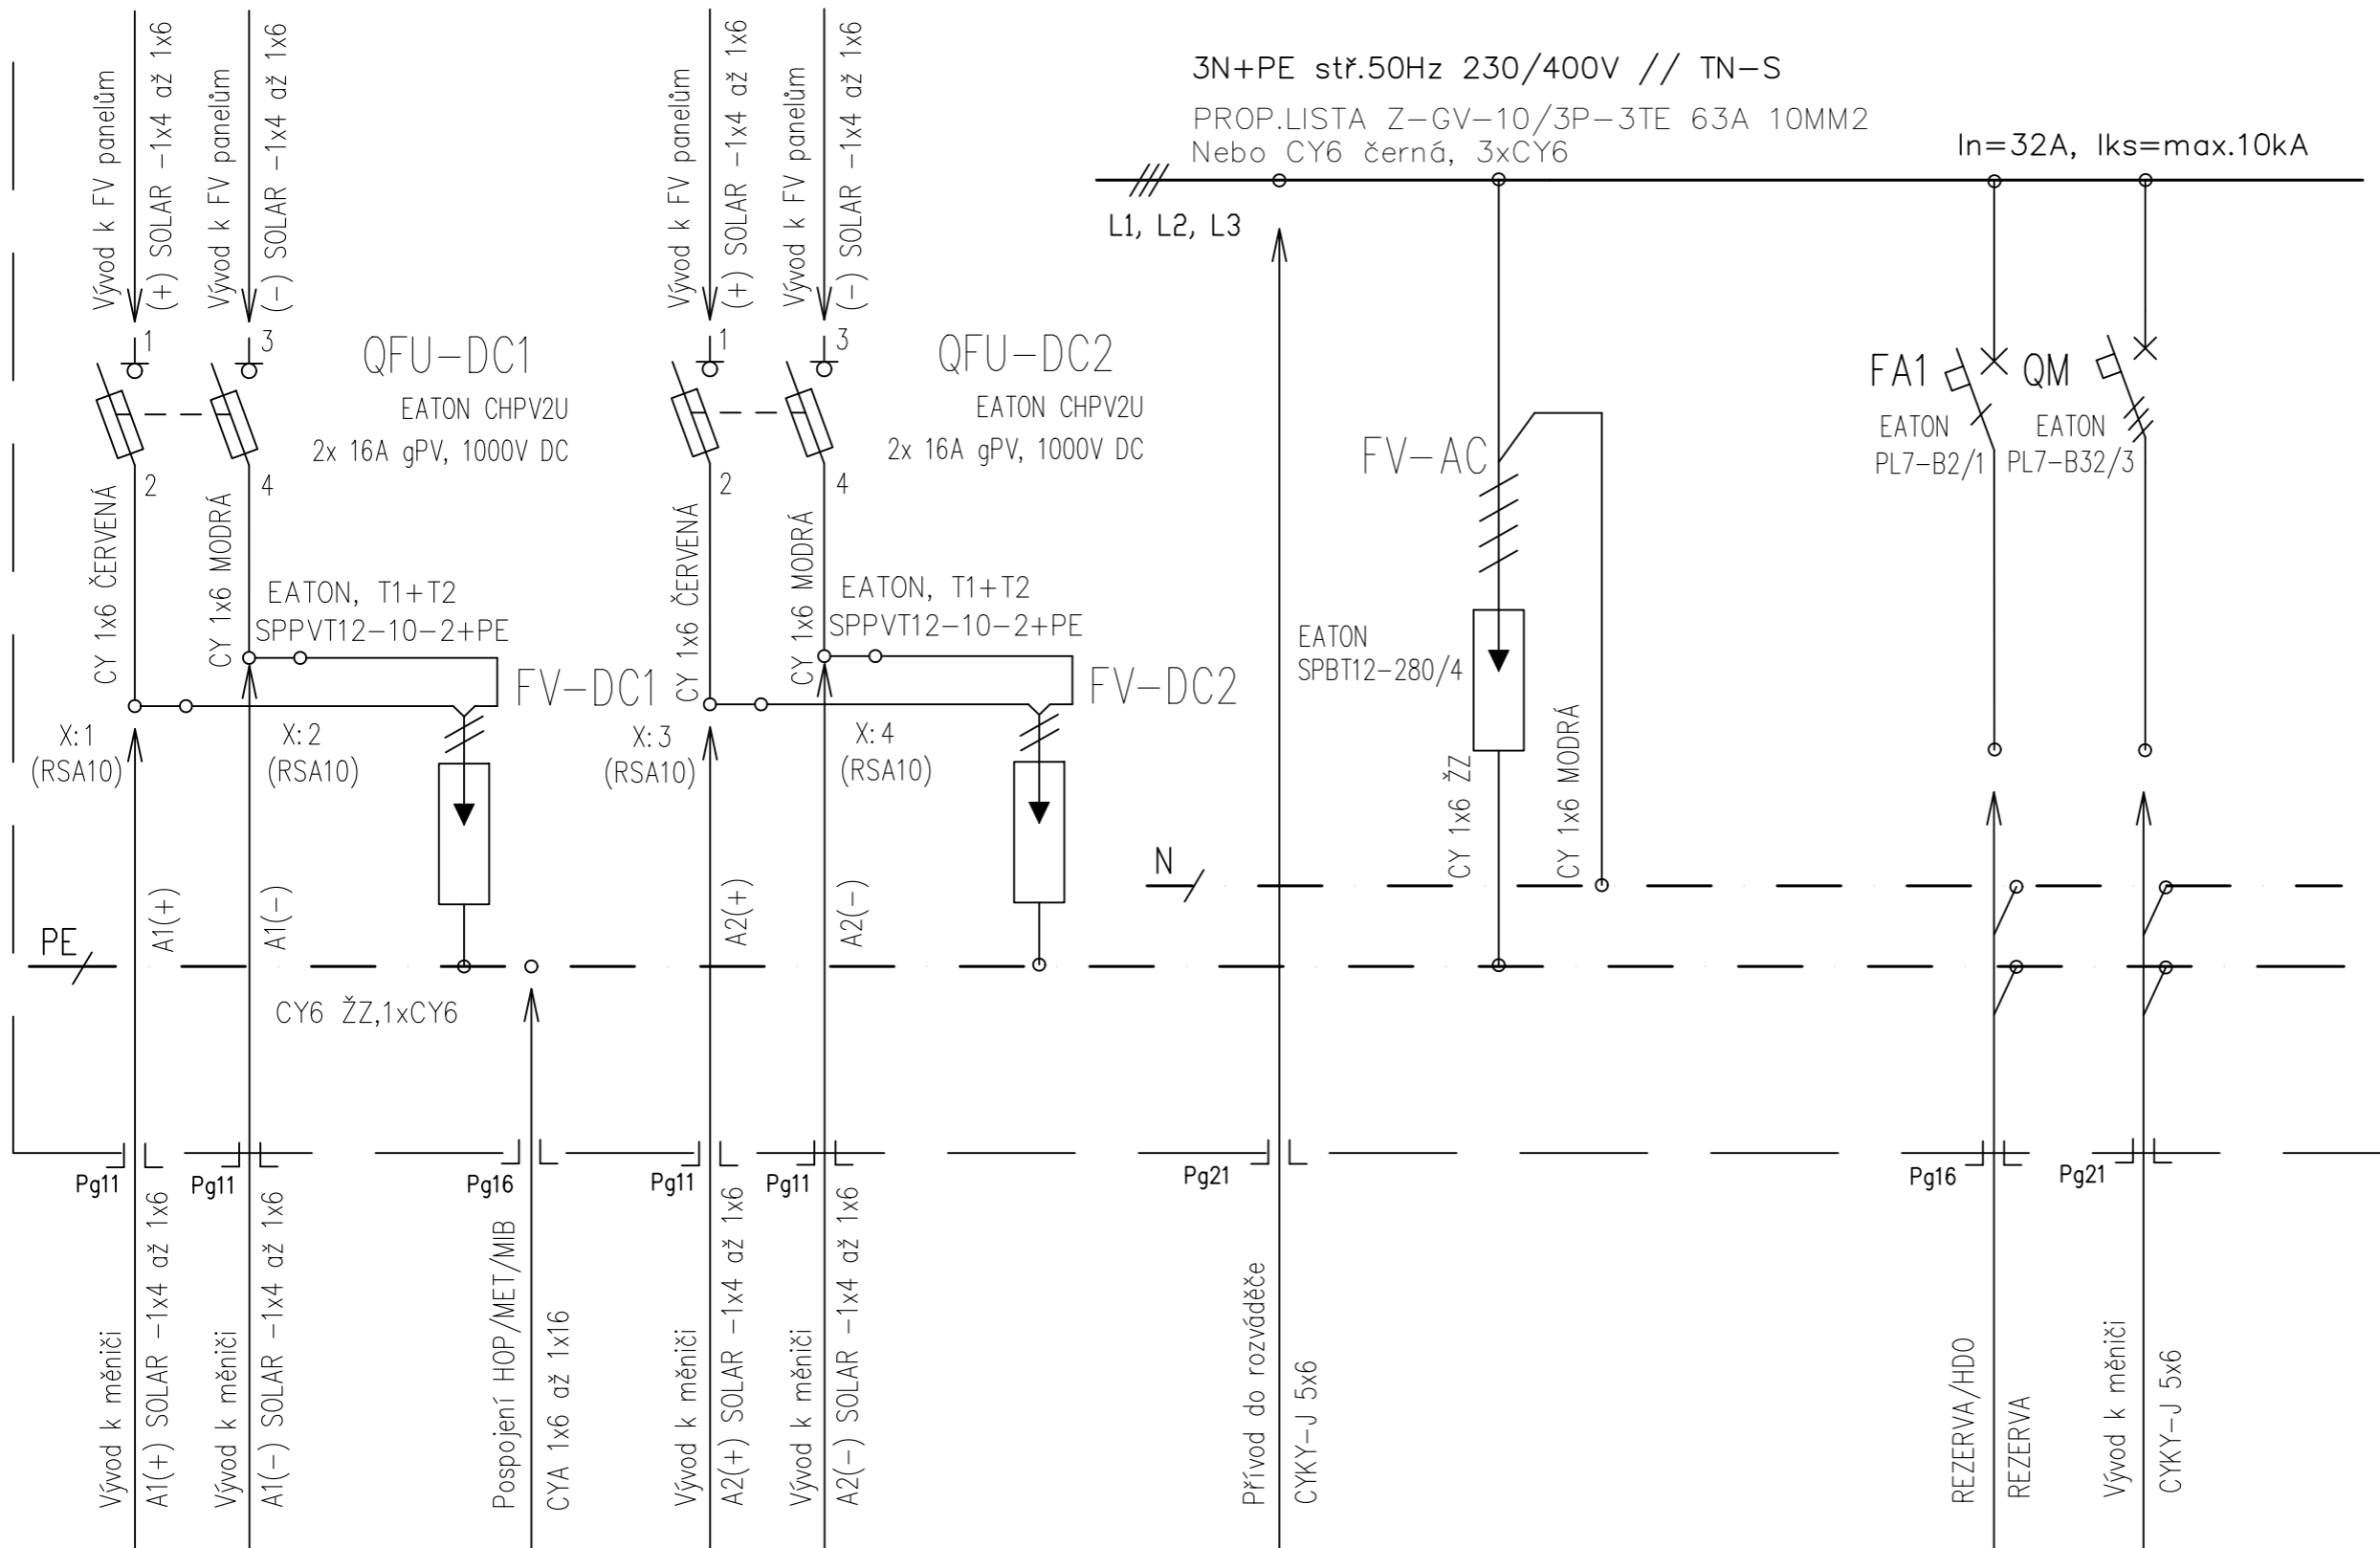

R-FVE-AD2

Typ: R-FVE-AD2

Výrobce: A-Z TRADERS s.r.o.

Pivcova 945/4, 152 00 Praha 5

IČ: 07462522

IP 65/20

Napětí: 400/230V AC, 1000V DC

Proud: 32A AC/DC

Plastová rozvodnice s dveřmi

IKA-2/24-ST

krytí IP65/IP20

2 x 12 modulů