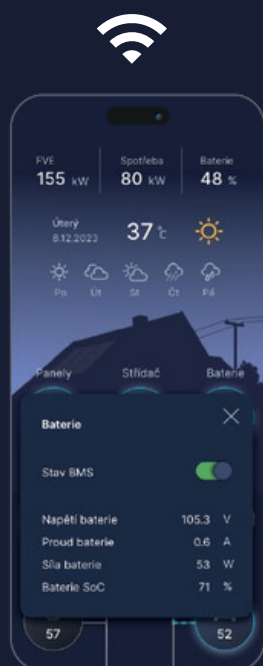

A-Z ROUTER.CLOUD

Ovládejte svou elektrárnu z aplikace

FOTOVOLTAIKA POD DROBNOHLEDEM!

A-Z ROUTER Cloud umožní ovládat energetické toky v domácnosti na pár kliků z mobilní aplikace nebo webového rozhraní. Regulace **A-Z ROUTER** a její pokročilý systém řízení **A-Z ROUTER Cloud** zajistí přehledný monitoring výroby, spotřeby a akumulace energie a pomáhá tak zamezovat přetokům energie do sítě.