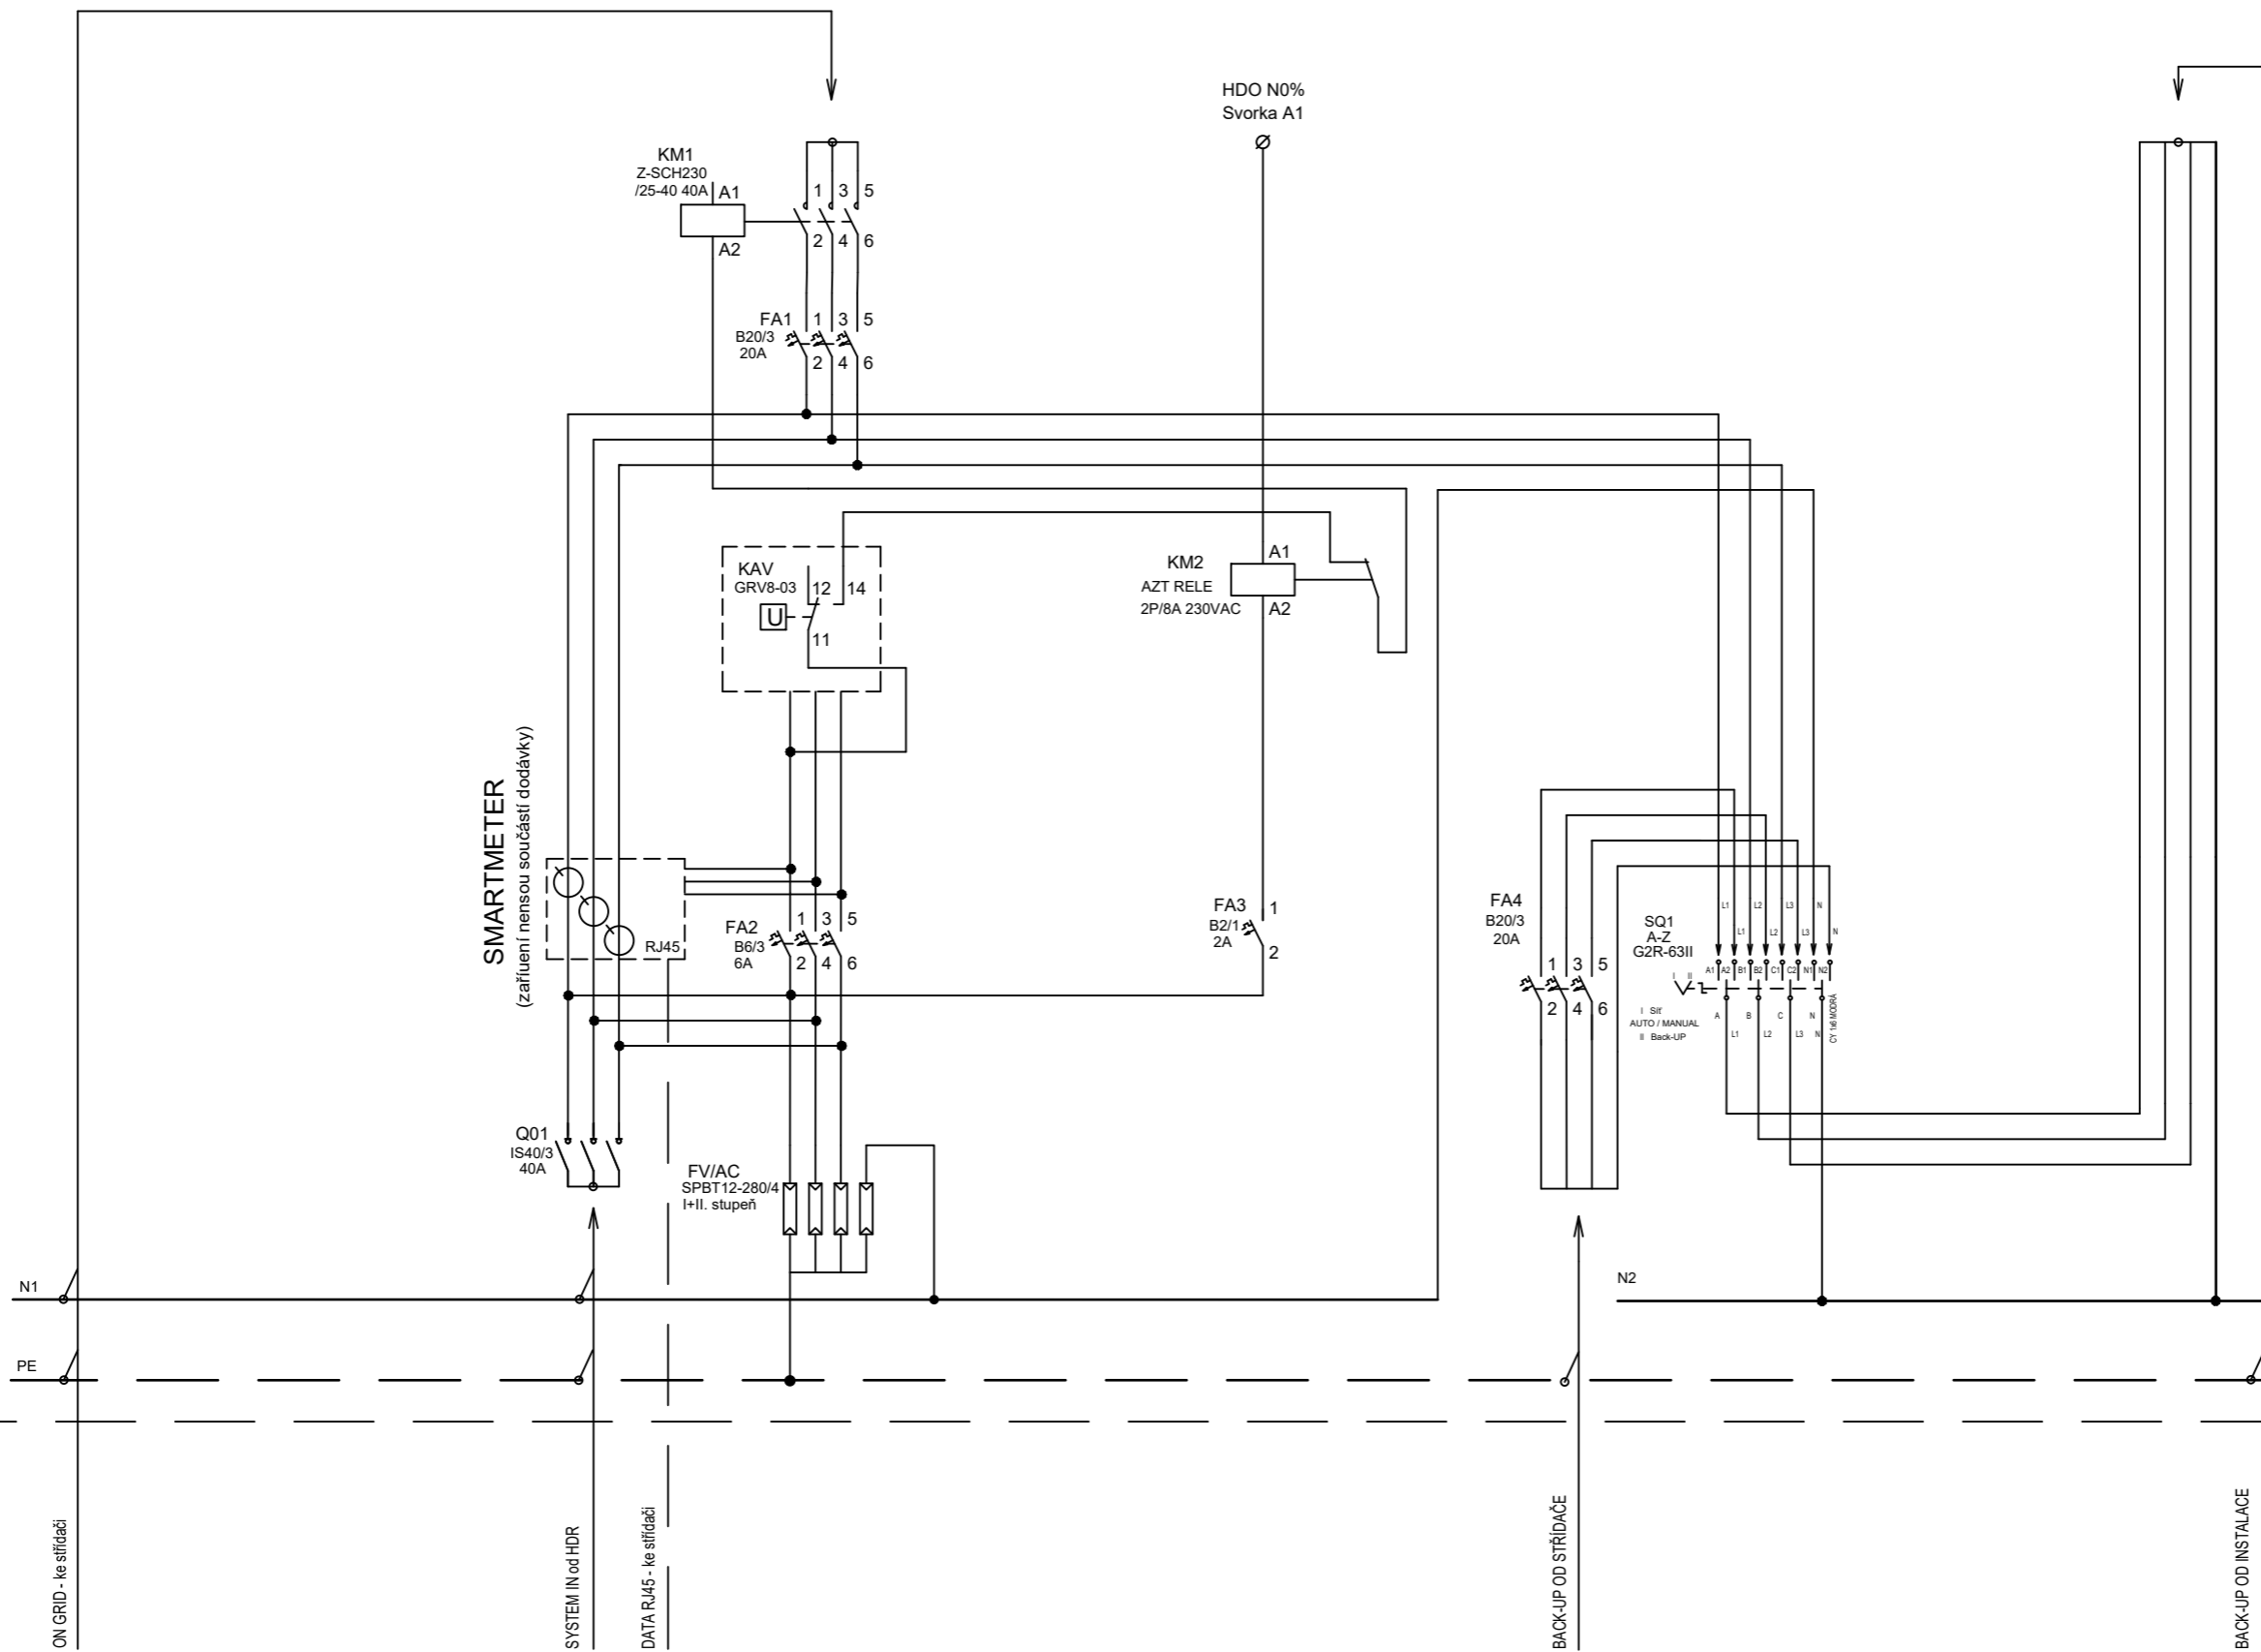

R-AM-20

Typ: R-AM-20

Výrobce: A-Z TRADERS s.r.o.  
Jeremiášova 2581/2, 155 00 Praha 5  
IČ:07462522  
Krytí IP65/IP20  
Napětí: 400/230V AC  
Proud: 40A  
Plastová rozvodnice s dvěma  
IKA-3/54-ST, 3 x 18 modulů

ON GRID - ke střídači

SYSTEM IN od HDR

DATA RJ45 - ke střídači

BACK-UP OD STŘÍDAČE

BACK-UP OD INSTALACE