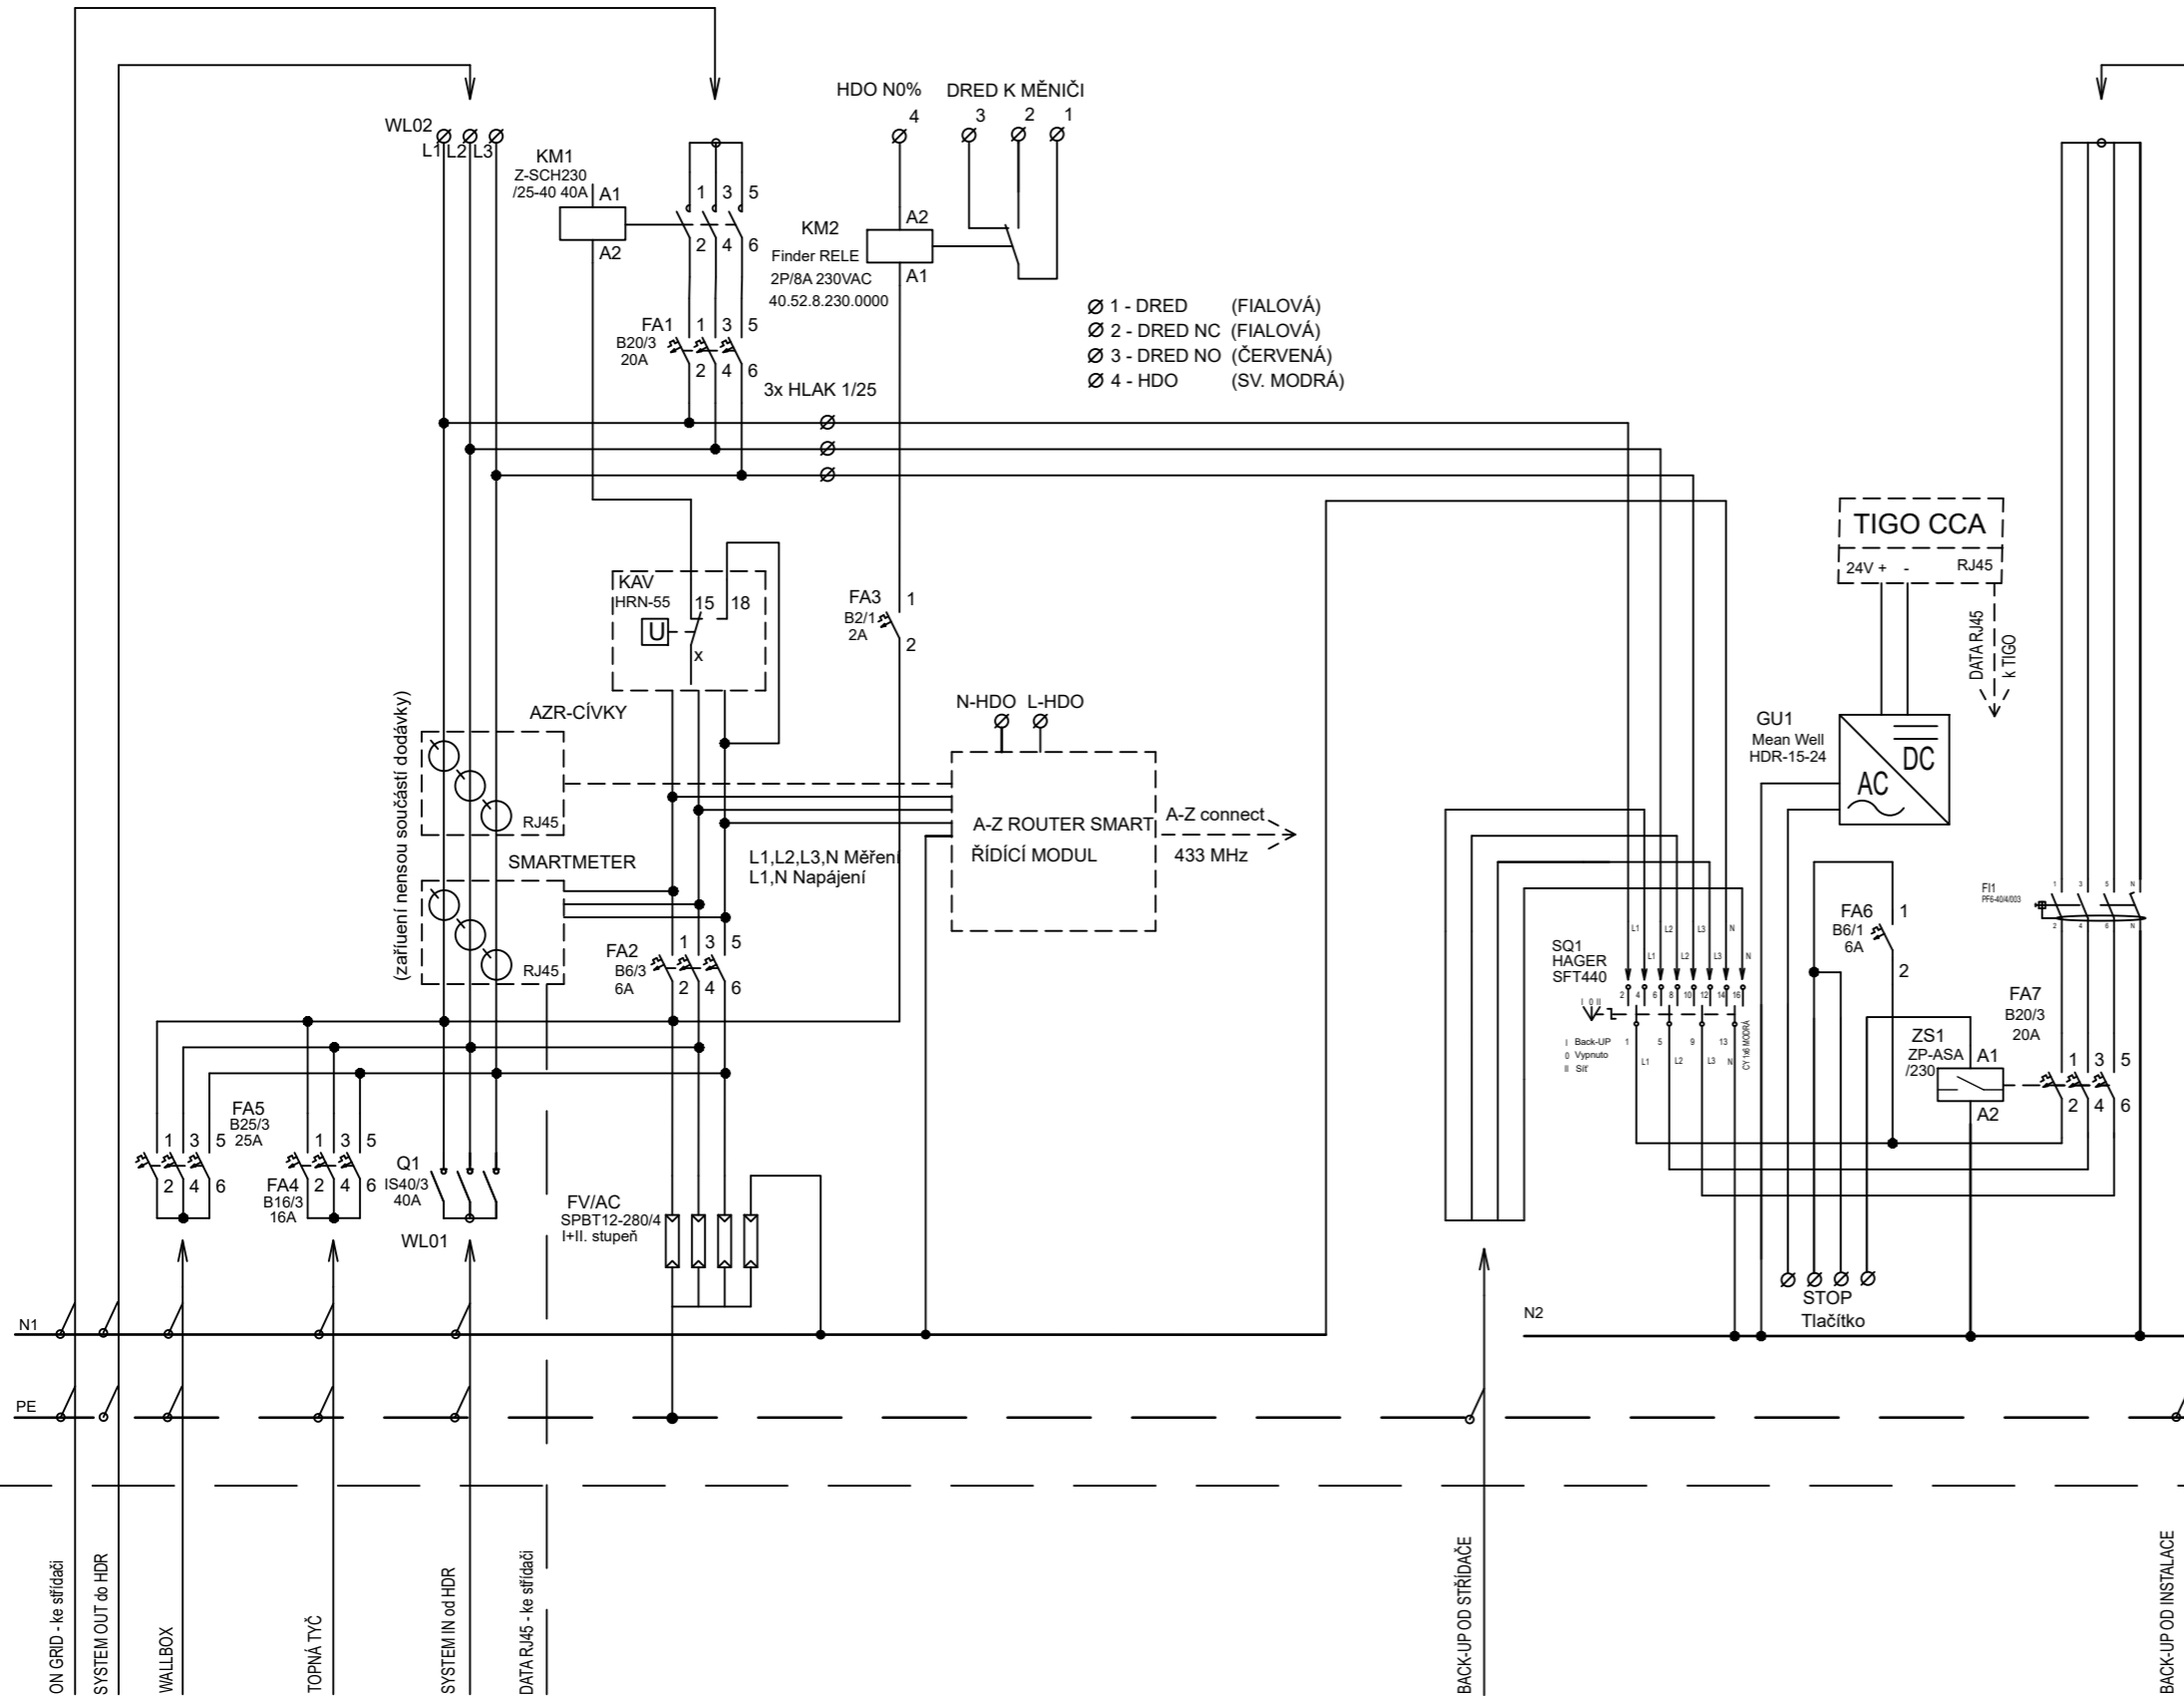

R-L1-STW-AZP-20

Typ: R-L1-STW-AZP-20

Výrobce: A-Z TRADERS s.r.o.  
 Zapadá 1270/6, 147 00 Praha 4  
 IČ:07462522  
 Krytí IP65/IP20  
 Napětí: 400/230V AC  
 Proud: 40A  
 Plastová rozvodnice s dvěma  
 IKA-3/54-ST, 3 x 18 modulů

BACK-UP OD STRÍDAČE

BACK-UP OD INSTALACE